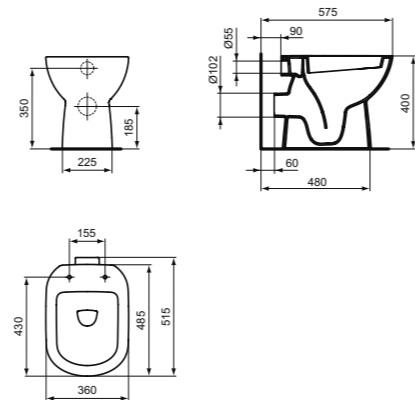

ПОЛУКОЛОННА МАЛАЯ С КРЕПЕЖОМ ТТ0257919 ДЛЯ РАКОВИНЫ 50 СМ

МОДЕЛЬ	Артикул
Полуколонна малая с крепежом ТТ0257919 для раковины 50 см	T471501

НАПОЛЬНЫЙ ПРИСТЕННЫЙ БЕЗОБОДКОВЫЙ УНИТАЗ-СОЛО

МОДЕЛЬ	Артикул
Напольный пристенный безободковый унитаз-соло	T470501
- Технология RimLS+ - Горизонтальный (универсальный) выпуск - С крепежом ТТ0257919 - Сидение и крышка T453001 или T453101 заказывается дополнительно	

Сидение и крышка для унитаза стандарт, дюропласт, металлические шарниры	T453001

Сидение и крышка для унитаза с функцией плавного закрытия, дюропласт, с функцией fast fix (легкосъемное)	T453101

НАПОЛЬНОЕ ПРИСТЕННОЕ БИДЕ

МОДЕЛЬ	Артикул
Напольное пристенное биде	T472001

- С отверстием под смеситель, с отверстием перелива
- С крепежом ТТ0257919

НАПОЛЬНЫЙ УНИТАЗ-СОЛО

МОДЕЛЬ	Артикул
Напольный унитаз-соло	T467301
- Глубокий смыв, горизонтальный выпуск - С крепежом ТТ0257919 - Сидение и крышка T467801 или T467901 заказывается дополнительно	

Сидение и крышка для унитаза стандарт, дюропласт, металлические шарниры	T467801

Сидение и крышка для унитаза с функцией плавного закрытия, дюропласт	T467901

НАПОЛЬНЫЙ УНИТАЗ-СОЛО

МОДЕЛЬ	Артикул
Напольный унитаз-соло	T467201

- Глубокий смыв, вертикальный выпуск
- С крепежом ТТ0257919
- Сидение и крышка T467801 или T467901 заказывается дополнительно

Сидение и крышка для унитаза стандарт, дюропласт, металлические шарниры	T467801

Сидение и крышка для унитаза с функцией плавного закрытия, дюропласт	T467901

БЕЗОБОДКОВЫЙ ПОДВЕСНОЙ УНИТАЗ

МОДЕЛЬ	Артикул
Безободковый подвесной унитаз	T471701

- Технология RimLS+
- Глубокий смыв
- Сидение и крышка T453001 или T453101 заказывается дополнительно

Сидение и крышка для унитаза стандарт, дюропласт, металлические шарниры	T453001