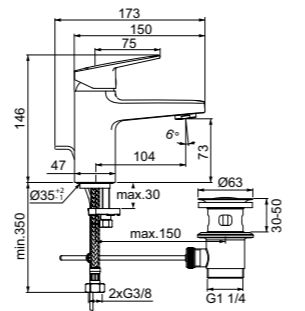

- Картридж FirmaFlow 38 мм с функцией HWTC
- Высота излива 73 мм

НАСТЕННЫЙ ОДНРУКОЯТКОВЫЙ СМЕСИТЕЛЬ ДЛЯ РАКОВИНЫ

МОДЕЛЬ	Артикул
Внешний комплект	BD244AA
Встраиваемый комплект	A1313NU

- Картридж FirmaFlow 28 мм с функцией HWTC
- Длина излива 166 мм
- Встраиваемый комплект A1313NU заказывается дополнительно