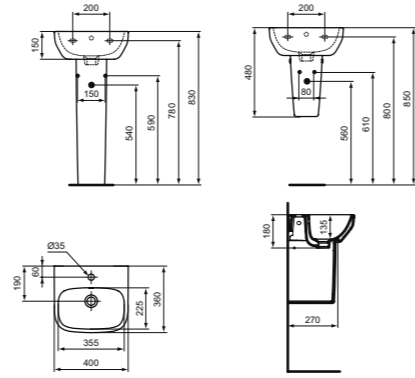

КОЛОННА МАЛАЯ ДЛЯ РАКОВИНЫ 50 CM

МОДЕЛЬ
Колонна малая для раковины 50 см

Артикул
T471401

ПОЛУКОЛОННА МАЛАЯ С КРЕПЕЖОМ ТТ0257919 ДЛЯ РАКОВИНЫ 50 СМ

МОДЕЛЬ	Артикул
Полуколонна малая с крепежом ТТ0257919 для раковины 50 см	T471501