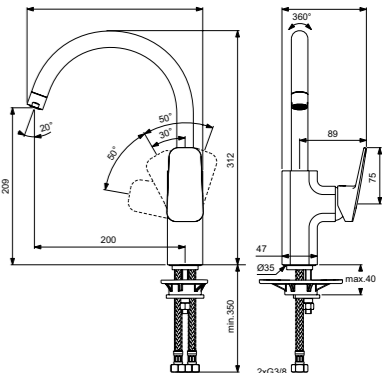

ОДНРУКОЯТКОВЫЙ СМЕСИТЕЛЬ ДЛЯ КУХОННОЙ МОЙКИ

МОДЕЛЬ	Артикул
Поворотный литой корпус, система монтажа IS-Fix	BD321AA
Поворотный литой корпус, технология Blue Start, система монтажа IS-Fix	BD323AA

- Картридж FirmaFlow 28 мм с функцией HWTC, с функцией CLICK
- Высота излива 130 мм

ОДНРУКОЯТКОВЫЙ СМЕСИТЕЛЬ ДЛЯ КУХОННОЙ МОЙКИ

МОДЕЛЬ	Артикул
Поворотный литой корпус, система монтажа IS-Fix	BD325AA
Поворотный литой корпус, технология Blue Start, система монтажа IS-Fix	BD327AA

- Картридж FirmaFlow 28 мм с функцией HWTC, с функцией CLICK
- Высота излива 160 мм

ОДНРУКОЯТКОВЫЙ СМЕСИТЕЛЬ ДЛЯ КУХОННОЙ МОЙКИ

МОДЕЛЬ	Артикул
Поворотный литой корпус, система монтажа IS-Fix, с клапаном для подключения к посудомоечной машине	BD329AA

- Картридж FirmaFlow 28 мм с функцией HWTC, с функцией CLICK
- Высота излива 170 мм

ОДНРУКОЯТКОВЫЙ СМЕСИТЕЛЬ ДЛЯ КУХОННОЙ МОЙКИ

МОДЕЛЬ	Артикул
Поворотный литой корпус, система монтажа IS-Fix, с 1-функциональным вытяжным душем	BD331AA
Поворотный литой корпус, технология Blue Start, система монтажа IS-Fix, с 1-функциональным вытяжным душем	BD332AA

- Картридж FirmaFlow 28 мм с функцией HWTC, с функцией CLICK
- Высота излива 150 мм

ОДНРУКОЯТКОВЫЙ СМЕСИТЕЛЬ ДЛЯ КУХОННОЙ МОЙКИ

МОДЕЛЬ	Артикул
Поворотный литой корпус, для монтажа на подоконнике	BD333AA

- Картридж FirmaFlow 28 мм с функцией HWTC, с функцией CLICK
- Высота излива 160 мм

ОДНРУКОЯТКОВЫЙ СМЕСИТЕЛЬ ДЛЯ КУХОННОЙ МОЙКИ

МОДЕЛЬ	Артикул
Высокий трубчатый излив, технология Blue Start, система монтажа EASY-FIX	BD334AA

- Картридж FirmaFlow 38 мм с функцией HWTC, с функцией CLICK
- Высота излива 210 мм

ОДНРУКОЯТКОВЫЙ СМЕСИТЕЛЬ ДЛЯ КУХОННОЙ МОЙКИ