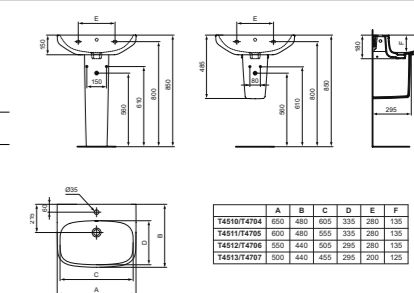

КОЛОННА ДЛЯ РАКОВИН 50 CM, 55 CM, 60 CM, 65 CM

МОДЕЛЬ
Колонна для раковин 50 см, 55 см, 60 см, 65 см

Артикул
T471201

ПОЛУКОЛОННА С КРЕПЕЖОМ ТТ0257919 ДЛЯ РАКОВИН 50 CM, 55 CM, 60 CM, 65 CM

МОДЕЛЬ
Полуколонна с крепежом ТТ0257919 для раковин 50 см, 55 см, 60 см, 65 см