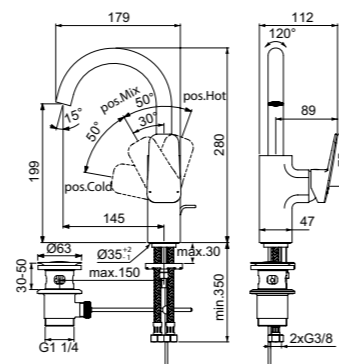

МОДЕЛЬ	Артикул
Ограничение потока 5 л/мин, система монтажа EASY-FIX, донный клапан	BD235AA
Ограничение потока 5 л/мин, система монтажа EASY-FIX, без донного клапана	BD234AA

- Картридж FirmaFlow 38 мм с функцией HWTC
- Высота излива 199 мм