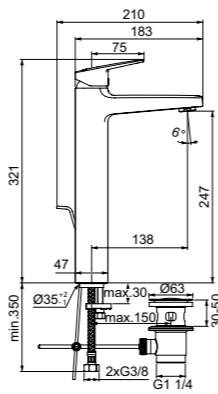

- Картридж FirmaFlow 38 мм с функцией HWTC
- Высота излива 247 мм

ОДНРУКОЯТКОВЫЙ СМЕСИТЕЛЬ ДЛЯ РАКОВИНЫ С УДЛИНЕННОЙ РУКОЯТКОЙ

МОДЕЛЬ	Артикул
Ограничение потока 5 л/мин, система монтажа EASY-FIX, донный клапан	BD218AA