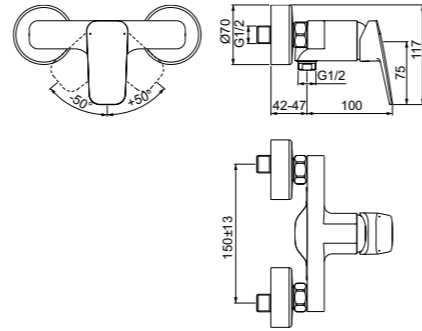

- Картридж FirmaFlow 38 мм с функцией HWTC
- Высота излива 199 мм

* Доступно с сентября 2021

НАСТЕННЫЙ ОДНРУКОЯТКОВЫЙ СМЕСИТЕЛЬ ДЛЯ ДУША

МОДЕЛЬ	АРТИКУЛ
Без душевого гарнитура	BD250AA

- Картридж FirmaFlow 38 мм с функцией HWTC
- Подключение 1/2"