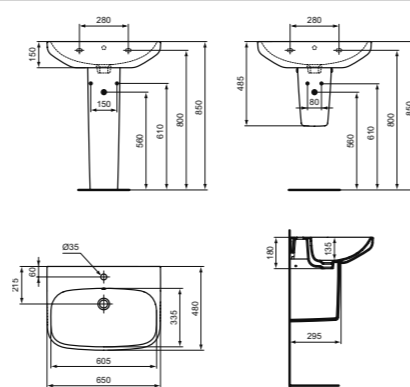

РАКОВИНА 60 CM

МОДЕЛЬ
Раковина 60 см

Артикул
T470501

- 1 отверстие под смеситель, с отверстием перелива
- Для монтажа с колонной T471201 или полуколонной T471301 или соло с сифоном

РАКОВИНА 55 CM

МОДЕЛЬ
Раковина 55 см