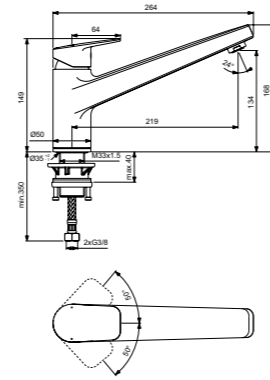

ОДНРУКОЯТКОВЫЙ СМЕСИТЕЛЬ ДЛЯ КУХОННОЙ МОЙКИ

МОДЕЛЬ	Артикул
Поворотный литой корпус, система монтажа IS-Fix	BD321AA
Поворотный литой корпус, технология Blue Start, система монтажа IS-Fix	BD323AA

- Картридж FirmaFlow 28 мм с функцией HWTC, с функцией CLICK
- Высота излива 130 мм

ОДНРУКОЯТКОВЫЙ СМЕСИТЕЛЬ ДЛЯ КУХОННОЙ МОЙКИ

МОДЕЛЬ	Артикул
Поворотный литой корпус, система монтажа IS-Fix	BD325AA
Поворотный литой корпус, технология Blue Start, система монтажа IS-Fix	BD327AA

- Картридж FirmaFlow 28 мм с функцией HWTC, с функцией CLICK
- Высота излива 160 мм

ОДНРУКОЯТКОВЫЙ СМЕСИТЕЛЬ ДЛЯ КУХОННОЙ МОЙКИ

МОДЕЛЬ	Артикул
Поворотный литой корпус, система монтажа IS-Fix, с клапаном для подключения к посудомоечной машине	BD329AA

- Картридж FirmaFlow 28 мм с функцией HWTC, с функцией CLICK
- Высота излива 170 мм

ОДНРУКОЯТКОВЫЙ СМЕСИТЕЛЬ ДЛЯ КУХОННОЙ МОЙКИ

МОДЕЛЬ	Артикул
Поворотный литой корпус, система монтажа IS-Fix, с 1-функциональным вытяжным душем	BD331AA
Поворотный литой корпус, технология Blue Start, система монтажа IS-Fix, с 1-функциональным вытяжным душем	BD332AA

- Картридж FirmaFlow 28 мм с функцией HWTC, с функцией CLICK
- Высота излива 150 мм

ОДНРУКОЯТКОВЫЙ СМЕСИТЕЛЬ ДЛЯ КУХОННОЙ МОЙКИ

МОДЕЛЬ	Артикул
Поворотный литой корпус, для монтажа на подоконнике	BD333AA

- Картридж FirmaFlow 28 мм с функцией HWTC, с функцией CLICK
- Высота излива 160 мм

ОДНРУКОЯТКОВЫЙ СМЕСИТЕЛЬ ДЛЯ КУХОННОЙ МОЙКИ

МОДЕЛЬ	Артикул
Высокий трубчатый излив, технология Blue Start, система монтажа EASY-FIX	BD334AA

- Картридж FirmaFlow 38 мм с функцией HWTC, с функцией CLICK
- Высота излива 210 мм

ОДНРУКОЯТКОВЫЙ СМЕСИТЕЛЬ ДЛЯ КУХОННОЙ МОЙКИ