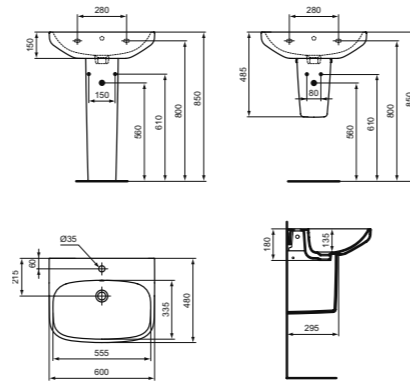

РАКОВИНА 60 CM

МОДЕЛЬ
Раковина 60 см

Артикул
T470501

- 1 отверстие под смеситель, с отверстием перелива
- Для монтажа с колонной T471201 или полуколонной T471301 или соло с сифоном

РАКОВИНА 55 CM

МОДЕЛЬ
Раковина 55 см