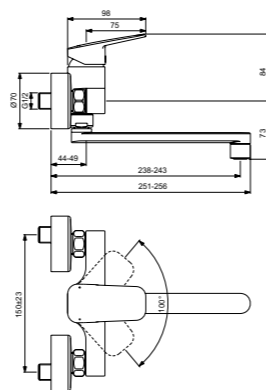

Артикул

BD340AA