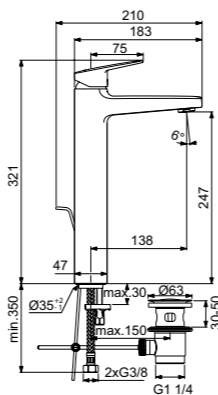

МОДЕЛЬ	Артикул
Ограничение потока 5 л/мин, система монтажа EASY-FIX	BD227AA
Ограничение потока 5 л/мин, система монтажа EASY-FIX+	BD276AA

- Картридж FirmaFlow 38 мм с функцией HWTC
- Высота излива 88 мм