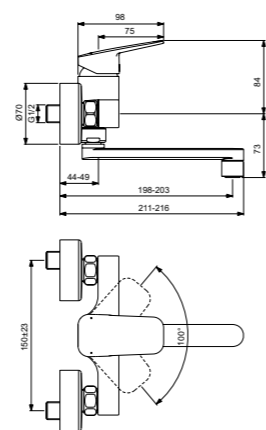

Артикул

BD341AA

5 Лет
Гарантии

ЭКО
РЕГУЛЯТОР

LightMove®

Ограничитель
температуры

Монтаж Easy Fix
и Easy Fix +