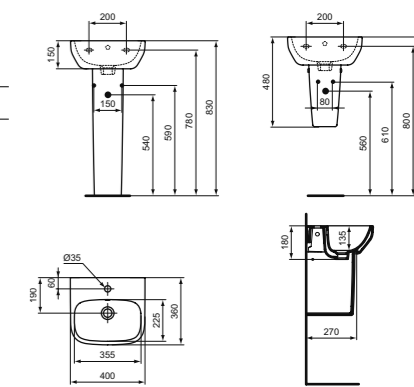

Артикул
T471301

РАКОВИНА ДЛЯ РУК 40 CM

МОДЕЛЬ
Раковина для рук 40 см

Артикул
T470801

- 1 отверстие под смеситель, с отверстием перелива
- Для монтажа с малой колонной T471401 или малой полуколонной T471501 или соло с сифоном