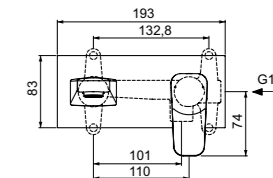

- Картридж FirmaFlow 38 мм с функцией HWTC
- Высота излива 73 мм

НАСТЕННЫЙ ОДНРУКОЯТКОВЫЙ СМЕСИТЕЛЬ ДЛЯ РАКОВИНЫ

МОДЕЛЬ	Артикул
Внешний комплект	BD244AA
Встраиваемый комплект	A1313NU

- Картридж FirmaFlow 28 мм с функцией HWTC
- Длина излива 166 мм
- Встраиваемый комплект A1313NU заказывается дополнительно