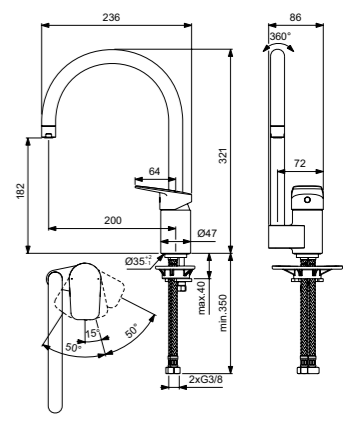

- Картридж FirmaFlow 38 мм с функцией HWTC, с функцией CLICK
- Высота излива 170 мм

ОДНРУКОЯТКОВЫЙ СМЕСИТЕЛЬ ДЛЯ КУХОННОЙ МОЙКИ

МОДЕЛЬ	Артикул
Высокий трубчатый излив, система монтажа EASY-FIX	BD339AA

- Картридж FirmaFlow 28 мм с функцией HWTC, с функцией CLICK
- Высота излива 150 мм