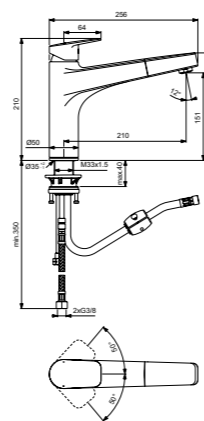

ОДНРУКОЯТКОВЫЙ СМЕСИТЕЛЬ ДЛЯ КУХОННОЙ МОЙКИ

МОДЕЛЬ	Артикул
Поворотный литой корпус, система монтажа IS-Fix	BD321AA
Поворотный литой корпус, технология Blue Start, система монтажа IS-Fix	BD323AA

- Картридж FirmaFlow 28 мм с функцией HWTC, с функцией CLICK
- Высота излива 130 мм

ОДНРУКОЯТКОВЫЙ СМЕСИТЕЛЬ ДЛЯ КУХОННОЙ МОЙКИ

МОДЕЛЬ	Артикул
Поворотный литой корпус, система монтажа IS-Fix	BD325AA
Поворотный литой корпус, технология Blue Start, система монтажа IS-Fix	BD327AA

- Картридж FirmaFlow 28 мм с функцией HWTC, с функцией CLICK
- Высота излива 160 мм

ОДНРУКОЯТКОВЫЙ СМЕСИТЕЛЬ ДЛЯ КУХОННОЙ МОЙКИ

МОДЕЛЬ	Артикул
Поворотный литой корпус, система монтажа IS-Fix, с клапаном для подключения к посудомоечной машине	BD329AA

- Картридж FirmaFlow 28 мм с функцией HWTC, с функцией CLICK
- Высота излива 170 мм

ОДНРУКОЯТКОВЫЙ СМЕСИТЕЛЬ ДЛЯ КУХОННОЙ МОЙКИ

МОДЕЛЬ	Артикул
Поворотный литой корпус, система монтажа IS-Fix, с 1-функциональным вытяжным душем	BD331AA
Поворотный литой корпус, технология Blue Start, система монтажа IS-Fix, с 1-функциональным вытяжным душем	BD332AA

- Картридж FirmaFlow 28 мм с функцией HWTC, с функцией CLICK
- Высота излива 150 мм

ОДНРУКОЯТКОВЫЙ СМЕСИТЕЛЬ ДЛЯ КУХОННОЙ МОЙКИ

МОДЕЛЬ	Артикул
Поворотный литой корпус, для монтажа на подоконнике	BD333AA

- Картридж FirmaFlow 28 мм с функцией HWTC, с функцией CLICK
- Высота излива 160 мм

ОДНРУКОЯТКОВЫЙ СМЕСИТЕЛЬ ДЛЯ КУХОННОЙ МОЙКИ

МОДЕЛЬ	Артикул
Высокий трубчатый излив, технология Blue Start, система монтажа EASY-FIX	BD334AA

- Картридж FirmaFlow 38 мм с функцией HWTC, с функцией CLICK
- Высота излива 210 мм

ОДНРУКОЯТКОВЫЙ СМЕСИТЕЛЬ ДЛЯ КУХОННОЙ МОЙКИ