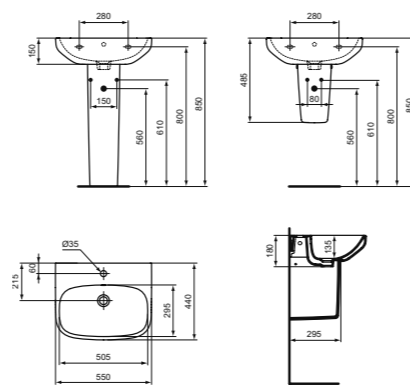

РАКОВИНА 55 CM

МОДЕЛЬ
Раковина 55 см

Артикул
T470601

- 1 отверстие под смеситель, с отверстием перелива
- Для монтажа с колонной T471201 или полуколонной T471301 или соло с сифоном