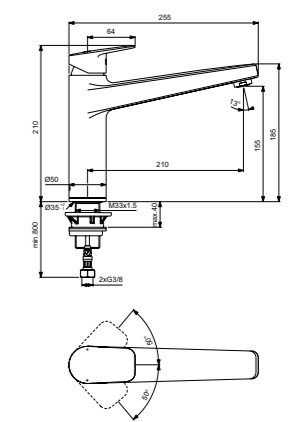

ОДНРУКОЯТКОВЫЙ СМЕСИТЕЛЬ ДЛЯ КУХОННОЙ МОЙКИ

МОДЕЛЬ	Артикул
Поворотный литой корпус, система монтажа IS-Fix	BD321AA
Поворотный литой корпус, технология Blue Start, система монтажа IS-Fix	BD323AA

- Картридж FirmaFlow 28 мм с функцией HWTC, с функцией CLICK
- Высота излива 130 мм

ОДНРУКОЯТКОВЫЙ СМЕСИТЕЛЬ ДЛЯ КУХОННОЙ МОЙКИ

МОДЕЛЬ	Артикул
Поворотный литой корпус, система монтажа IS-Fix	BD325AA
Поворотный литой корпус, технология Blue Start, система монтажа IS-Fix	BD327AA

- Картридж FirmaFlow 28 мм с функцией HWTC, с функцией CLICK
- Высота излива 160 мм

ОДНРУКОЯТКОВЫЙ СМЕСИТЕЛЬ ДЛЯ КУХОННОЙ МОЙКИ

МОДЕЛЬ	Артикул
Поворотный литой корпус, система монтажа IS-Fix, с клапаном для подключения к посудомоечной машине	BD329AA

- Картридж FirmaFlow 28 мм с функцией HWTC, с функцией CLICK
- Высота излива 170 мм

ОДНРУКОЯТКОВЫЙ СМЕСИТЕЛЬ ДЛЯ КУХОННОЙ МОЙКИ

МОДЕЛЬ	Артикул
Поворотный литой корпус, система монтажа IS-Fix, с 1-функциональным вытяжным душем	BD331AA
Поворотный литой корпус, технология Blue Start, система монтажа IS-Fix, с 1-функциональным вытяжным душем	BD332AA

- Картридж FirmaFlow 28 мм с функцией HWTC, с функцией CLICK
- Высота излива 150 мм

ОДНРУКОЯТКОВЫЙ СМЕСИТЕЛЬ ДЛЯ КУХОННОЙ МОЙКИ

МОДЕЛЬ	Артикул
Поворотный литой корпус, для монтажа на подоконнике	BD333AA

- Картридж FirmaFlow 28 мм с функцией HWTC, с функцией CLICK
- Высота излива 160 мм

ОДНРУКОЯТКОВЫЙ СМЕСИТЕЛЬ ДЛЯ КУХОННОЙ МОЙКИ

МОДЕЛЬ	Артикул
Высокий трубчатый излив, технология Blue Start, система монтажа EASY-FIX	BD334AA

- Картридж FirmaFlow 38 мм с функцией HWTC, с функцией CLICK
- Высота излива 210 мм

ОДНРУКОЯТКОВЫЙ СМЕСИТЕЛЬ ДЛЯ КУХОННОЙ МОЙКИ