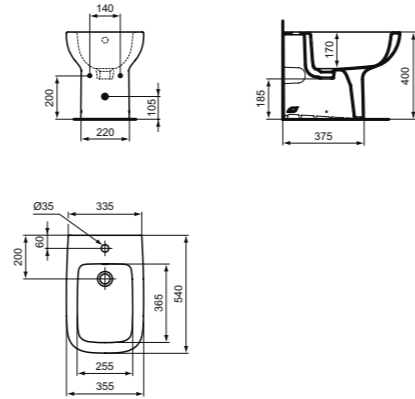

ПОЛУКОЛОННА МАЛАЯ С КРЕПЕЖОМ ТТ0257919 ДЛЯ РАКОВИНЫ 50 СМ

МОДЕЛЬ	Артикул
Полуколонна малая с крепежом ТТ0257919 для раковины 50 см	T471501

НАПОЛЬНЫЙ ПРИСТЕННЫЙ БЕЗОБОДКОВЫЙ УНИТАЗ-СОЛО

МОДЕЛЬ	Артикул
Напольный пристенный безободковый унитаз-соло	T470501
- Технология RimLS+ - Горизонтальный (универсальный) выпуск - С крепежом ТТ0257919 - Сидение и крышка T453001 или T453101 заказывается дополнительно	

Сидение и крышка для унитаза стандарт, дюропласт, металлические шарниры	T453001

Сидение и крышка для унитаза с функцией плавного закрытия, дюропласт, с функцией fast fix (легкосъемное)	T453101

НАПОЛЬНОЕ ПРИСТЕННОЕ БИДЕ

МОДЕЛЬ	Артикул
Напольное пристенное биде	T472001

- С отверстием под смеситель, с отверстием перелива
- С крепежом ТТ0257919

НАПОЛЬНЫЙ УНИТАЗ-СОЛО

МОДЕЛЬ	Артикул
Напольный унитаз-соло	T467301
- Глубокий смыв, горизонтальный выпуск - С крепежом ТТ0257919 - Сидение и крышка T467801 или T467901 заказывается дополнительно	

Сидение и крышка для унитаза стандарт, дюропласт, металлические шарниры	T467801

Сидение и крышка для унитаза с функцией плавного закрытия, дюропласт	T467901

НАПОЛЬНЫЙ УНИТАЗ-СОЛО

МОДЕЛЬ	Артикул
Напольный унитаз-соло	T467201

- Глубокий смыв, вертикальный выпуск
- С крепежом ТТ0257919
- Сидение и крышка T467801 или T467901 заказывается дополнительно

Сидение и крышка для унитаза стандарт, дюропласт, металлические шарниры	T467801

Сидение и крышка для унитаза с функцией плавного закрытия, дюропласт	T467901

БЕЗОБОДКОВЫЙ ПОДВЕСНОЙ УНИТАЗ

МОДЕЛЬ	Артикул
Безободковый подвесной унитаз	T471701

- Технология RimLS+
- Глубокий смыв
- Сидение и крышка T453001 или T453101 заказывается дополнительно

Сидение и крышка для унитаза стандарт, дюропласт, металлические шарниры	T453001