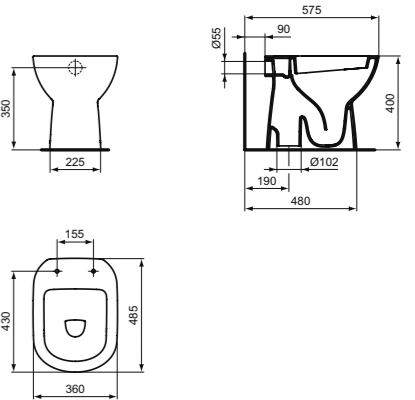

ПОЛУКОЛОННА МАЛАЯ С КРЕПЕЖОМ ТТ0257919 ДЛЯ РАКОВИНЫ 50 СМ

МОДЕЛЬ	Артикул
Полуколонна малая с крепежом ТТ0257919 для раковины 50 см	T471501

НАПОЛЬНЫЙ ПРИСТЕННЫЙ БЕЗОБОДКОВЫЙ УНИТАЗ-СОЛО

МОДЕЛЬ	Артикул
Напольный пристенный безободковый унитаз-соло	T470501
- Технология RimLS+ - Горизонтальный (универсальный) выпуск - С крепежом ТТ0257919 - Сидение и крышка T453001 или T453101 заказывается дополнительно	

Сидение и крышка для унитаза стандарт, дюропласт, металлические шарниры	T453001

Сидение и крышка для унитаза с функцией плавного закрытия, дюропласт, с функцией fast fix (легкосъемное)	T453101

НАПОЛЬНОЕ ПРИСТЕННОЕ БИДЕ

МОДЕЛЬ	Артикул
Напольное пристенное биде	T472001

- С отверстием под смеситель, с отверстием перелива
- С крепежом ТТ0257919

НАПОЛЬНЫЙ УНИТАЗ-СОЛО

МОДЕЛЬ	Артикул
Напольный унитаз-соло	T467301
- Глубокий смыв, горизонтальный выпуск - С крепежом ТТ0257919 - Сидение и крышка T467801 или T467901 заказывается дополнительно	

Сидение и крышка для унитаза стандарт, дюропласт, металлические шарниры	T467801

Сидение и крышка для унитаза с функцией плавного закрытия, дюропласт	T467901

НАПОЛЬНЫЙ УНИТАЗ-СОЛО

МОДЕЛЬ	Артикул
Напольный унитаз-соло	T467201

- Глубокий смыв, вертикальный выпуск
- С крепежом ТТ0257919
- Сидение и крышка T467801 или T467901 заказывается дополнительно

Сидение и крышка для унитаза стандарт, дюропласт, металлические шарниры	T467801

Сидение и крышка для унитаза с функцией плавного закрытия, дюропласт	T467901

БЕЗОБОДКОВЫЙ ПОДВЕСНОЙ УНИТАЗ

МОДЕЛЬ	Артикул
Безободковый подвесной унитаз	T471701

- Технология RimLS+
- Глубокий смыв
- Сидение и крышка T453001 или T453101 заказывается дополнительно

Сидение и крышка для унитаза стандарт, дюропласт, металлические шарниры	T453001