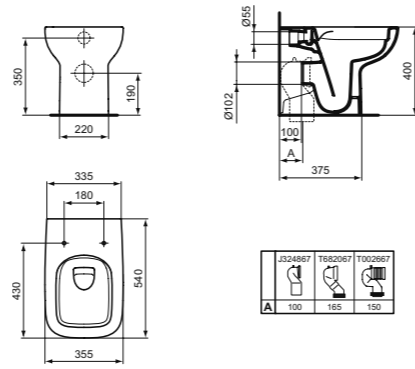

ПОЛУКОЛОННА МАЛАЯ С КРЕПЕЖОМ ТТ0257919 ДЛЯ РАКОВИНЫ 50 СМ

МОДЕЛЬ	Артикул
Полуколонна малая с крепежом ТТ0257919 для раковины 50 см	T471501

НАПОЛЬНЫЙ ПРИСТЕННЫЙ БЕЗОБОДКОВЫЙ УНИТАЗ-СОЛО

МОДЕЛЬ	Артикул
Напольный пристенный безободковый унитаз-соло	T470501
- Технология RimLS+ - Горизонтальный (универсальный) выпуск - С крепежом ТТ0257919 - Сидение и крышка T453001 или T453101 заказывается дополнительно	

Сидение и крышка для унитаза стандарт, дюропласт, металлические шарниры	T453001

Сидение и крышка для унитаза с функцией плавного закрытия, дюропласт, с функцией fast fix (легкосъемное)	T453101

НАПОЛЬНОЕ ПРИСТЕННОЕ БИДЕ

МОДЕЛЬ	Артикул
Напольное пристенное биде	T472001

- С отверстием под смеситель, с отверстием перелива
- С крепежом ТТ0257919

НАПОЛЬНЫЙ УНИТАЗ-СОЛО

МОДЕЛЬ	Артикул
Напольный унитаз-соло	T467301
- Глубокий смыв, горизонтальный выпуск - С крепежом ТТ0257919 - Сидение и крышка T467801 или T467901 заказывается дополнительно	

Сидение и крышка для унитаза стандарт, дюропласт, металлические шарниры	T467801

Сидение и крышка для унитаза с функцией плавного закрытия, дюропласт	T467901

НАПОЛЬНЫЙ УНИТАЗ-СОЛО

МОДЕЛЬ	Артикул
Напольный унитаз-соло	T467201

- Глубокий смыв, вертикальный выпуск
- С крепежом ТТ0257919
- Сидение и крышка T467801 или T467901 заказывается дополнительно

Сидение и крышка для унитаза стандарт, дюропласт, металлические шарниры	T467801

Сидение и крышка для унитаза с функцией плавного закрытия, дюропласт	T467901

БЕЗОБОДКОВЫЙ ПОДВЕСНОЙ УНИТАЗ

МОДЕЛЬ	Артикул
Безободковый подвесной унитаз	T471701

- Технология RimLS+
- Глубокий смыв
- Сидение и крышка T453001 или T453101 заказывается дополнительно

Сидение и крышка для унитаза стандарт, дюропласт, металлические шарниры	T453001