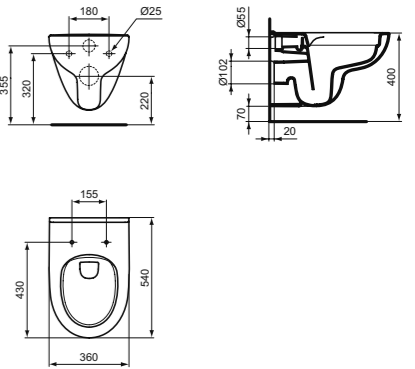

ПОЛУКОЛОННА МАЛАЯ С КРЕПЕЖОМ ТТ0257919 ДЛЯ РАКОВИНЫ 50 СМ

МОДЕЛЬ	Артикул
Полуколонна малая с крепежом ТТ0257919 для раковины 50 см	T471501

НАПОЛЬНЫЙ ПРИСТЕННЫЙ БЕЗОБОДКОВЫЙ УНИТАЗ-СОЛО

МОДЕЛЬ	Артикул
Напольный пристенный безободковый унитаз-соло	T470501
- Технология RimLS+ - Горизонтальный (универсальный) выпуск - С крепежом ТТ0257919 - Сидение и крышка T453001 или T453101 заказывается дополнительно	

Сидение и крышка для унитаза стандарт, дюропласт, металлические шарниры	T453001

Сидение и крышка для унитаза с функцией плавного закрытия, дюропласт, с функцией fast fix (легкосъемное)	T453101

НАПОЛЬНОЕ ПРИСТЕННОЕ БИДЕ

МОДЕЛЬ	Артикул
Напольное пристенное биде	T472001

- С отверстием под смеситель, с отверстием перелива
- С крепежом ТТ0257919

НАПОЛЬНЫЙ УНИТАЗ-СОЛО

МОДЕЛЬ	Артикул
Напольный унитаз-соло	T467301
- Глубокий смыв, горизонтальный выпуск - С крепежом ТТ0257919 - Сидение и крышка T467801 или T467901 заказывается дополнительно	

Сидение и крышка для унитаза стандарт, дюропласт, металлические шарниры	T467801

Сидение и крышка для унитаза с функцией плавного закрытия, дюропласт	T467901

НАПОЛЬНЫЙ УНИТАЗ-СОЛО

МОДЕЛЬ	Артикул
Напольный унитаз-соло	T467201

- Глубокий смыв, вертикальный выпуск
- С крепежом ТТ0257919
- Сидение и крышка T467801 или T467901 заказывается дополнительно

Сидение и крышка для унитаза стандарт, дюропласт, металлические шарниры	T467801

Сидение и крышка для унитаза с функцией плавного закрытия, дюропласт	T467901

БЕЗОБОДКОВЫЙ ПОДВЕСНОЙ УНИТАЗ

МОДЕЛЬ	Артикул
Безободковый подвесной унитаз	T471701

- Технология RimLS+
- Глубокий смыв
- Сидение и крышка T453001 или T453101 заказывается дополнительно

Сидение и крышка для унитаза стандарт, дюропласт, металлические шарниры	T453001