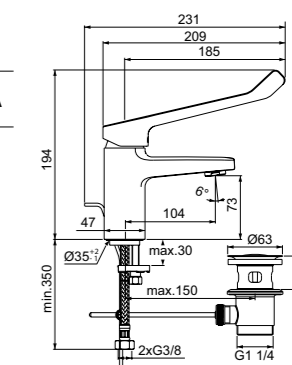

МОДЕЛЬ	Артикул
Ограничение потока 5 л/мин, система монтажа EASY-FIX, донный клапан	BD218AA

- Высота излива 73 мм