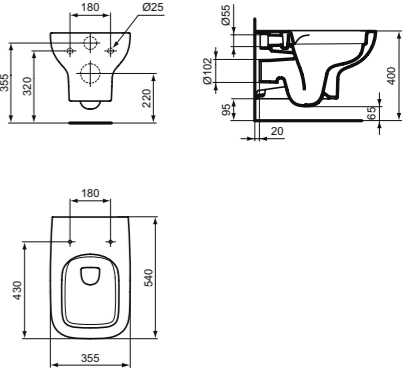

ПОЛУКОЛОННА МАЛАЯ С КРЕПЕЖОМ ТТ0257919 ДЛЯ РАКОВИНЫ 50 СМ

МОДЕЛЬ	Артикул
Полуколонна малая с крепежом ТТ0257919 для раковины 50 см	T471501

НАПОЛЬНЫЙ ПРИСТЕННЫЙ БЕЗОБОДКОВЫЙ УНИТАЗ-СОЛО

МОДЕЛЬ	Артикул
Напольный пристенный безободковый унитаз-соло	T470501
- Технология RimLS+ - Горизонтальный (универсальный) выпуск - С крепежом ТТ0257919 - Сидение и крышка T453001 или T453101 заказывается дополнительно	

Сидение и крышка для унитаза стандарт, дюропласт, металлические шарниры	T453001

Сидение и крышка для унитаза с функцией плавного закрытия, дюропласт, с функцией fast fix (легкосъемное)	T453101

НАПОЛЬНОЕ ПРИСТЕННОЕ БИДЕ

МОДЕЛЬ	Артикул
Напольное пристенное биде	T472001

- С отверстием под смеситель, с отверстием перелива
- С крепежом ТТ0257919

НАПОЛЬНЫЙ УНИТАЗ-СОЛО

МОДЕЛЬ	Артикул
Напольный унитаз-соло	T467301
- Глубокий смыв, горизонтальный выпуск - С крепежом ТТ0257919 - Сидение и крышка T467801 или T467901 заказывается дополнительно	

Сидение и крышка для унитаза стандарт, дюропласт, металлические шарниры	T467801

Сидение и крышка для унитаза с функцией плавного закрытия, дюропласт	T467901

НАПОЛЬНЫЙ УНИТАЗ-СОЛО

МОДЕЛЬ	Артикул
Напольный унитаз-соло	T467201

- Глубокий смыв, вертикальный выпуск
- С крепежом ТТ0257919
- Сидение и крышка T467801 или T467901 заказывается дополнительно

Сидение и крышка для унитаза стандарт, дюропласт, металлические шарниры	T467801

Сидение и крышка для унитаза с функцией плавного закрытия, дюропласт	T467901

БЕЗОБОДКОВЫЙ ПОДВЕСНОЙ УНИТАЗ

МОДЕЛЬ	Артикул
Безободковый подвесной унитаз	T471701

- Технология RimLS+
- Глубокий смыв
- Сидение и крышка T453001 или T453101 заказывается дополнительно

Сидение и крышка для унитаза стандарт, дюропласт, металлические шарниры	T453001