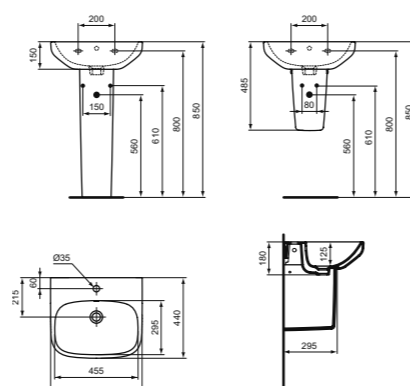

Артикул
T470601

- 1 отверстие под смеситель, с отверстием перелива
- Для монтажа с колонной T471201 или полуколонной T471301 или соло с сифоном

РАКОВИНА 50 CM

МОДЕЛЬ
Раковина 50 см

Артикул
T470701

- 1 отверстие под смеситель, с отверстием перелива
- Для монтажа с колонной T471201 или полуколонной T471301 или соло с сифоном

КОЛОННА ДЛЯ РАКОВИН 50 CM, 55 CM, 60 CM, 65 CM

МОДЕЛЬ
Колонна для раковин 50 см, 55 см, 60 см, 65 см

Артикул
T471201

ПОЛУКОЛОННА С КРЕПЕЖОМ ТТ0257919 ДЛЯ РАКОВИН 50 CM, 55 CM, 60 CM, 65 CM

МОДЕЛЬ
Полуколонна с крепежом ТТ0257919 для раковин 50 см, 55 см, 60 см, 65 см