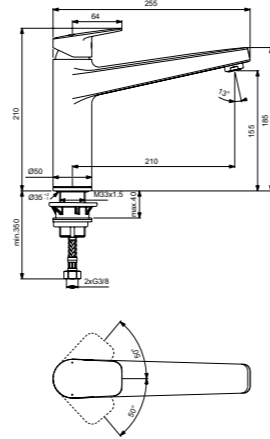

ОДНРУКОЯТКОВЫЙ СМЕСИТЕЛЬ ДЛЯ КУХОННОЙ МОЙКИ

МОДЕЛЬ	Артикул
Поворотный литой корпус, система монтажа IS-Fix	BD321AA
Поворотный литой корпус, технология Blue Start, система монтажа IS-Fix	BD323AA

- Картридж FirmaFlow 28 мм с функцией HWTC, с функцией CLICK
- Высота излива 130 мм

ОДНРУКОЯТКОВЫЙ СМЕСИТЕЛЬ ДЛЯ КУХОННОЙ МОЙКИ

МОДЕЛЬ	Артикул
Поворотный литой корпус, система монтажа IS-Fix	BD325AA
Поворотный литой корпус, технология Blue Start, система монтажа IS-Fix	BD327AA

- Картридж FirmaFlow 28 мм с функцией HWTC, с функцией CLICK
- Высота излива 160 мм

ОДНРУКОЯТКОВЫЙ СМЕСИТЕЛЬ ДЛЯ КУХОННОЙ МОЙКИ

МОДЕЛЬ	Артикул
Поворотный литой корпус, система монтажа IS-Fix, с клапаном для подключения к посудомоечной машине	BD329AA

- Картридж FirmaFlow 28 мм с функцией HWTC, с функцией CLICK
- Высота излива 170 мм

ОДНРУКОЯТКОВЫЙ СМЕСИТЕЛЬ ДЛЯ КУХОННОЙ МОЙКИ

МОДЕЛЬ	Артикул
Поворотный литой корпус, система монтажа IS-Fix, с 1-функциональным вытяжным душем	BD331AA
Поворотный литой корпус, технология Blue Start, система монтажа IS-Fix, с 1-функциональным вытяжным душем	BD332AA

- Картридж FirmaFlow 28 мм с функцией HWTC, с функцией CLICK
- Высота излива 150 мм

ОДНРУКОЯТКОВЫЙ СМЕСИТЕЛЬ ДЛЯ КУХОННОЙ МОЙКИ

МОДЕЛЬ	Артикул
Поворотный литой корпус, для монтажа на подоконнике	BD333AA

- Картридж FirmaFlow 28 мм с функцией HWTC, с функцией CLICK
- Высота излива 160 мм

ОДНРУКОЯТКОВЫЙ СМЕСИТЕЛЬ ДЛЯ КУХОННОЙ МОЙКИ

МОДЕЛЬ	Артикул
Высокий трубчатый излив, технология Blue Start, система монтажа EASY-FIX	BD334AA

- Картридж FirmaFlow 38 мм с функцией HWTC, с функцией CLICK
- Высота излива 210 мм

ОДНРУКОЯТКОВЫЙ СМЕСИТЕЛЬ ДЛЯ КУХОННОЙ МОЙКИ