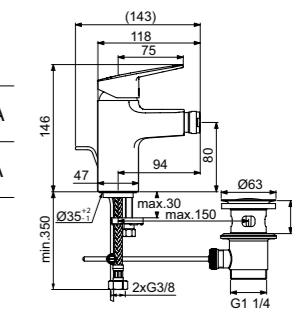

МОДЕЛЬ	Артикул
Ограничение потока 5 л/мин, система монтажа EASY-FIX, донный клапан	BD248AA
Ограничение потока 5 л/мин, система монтажа EASY-FIX+, донный клапан	BD278AA

- Картридж FirmaFlow 38 мм с функцией HWTC