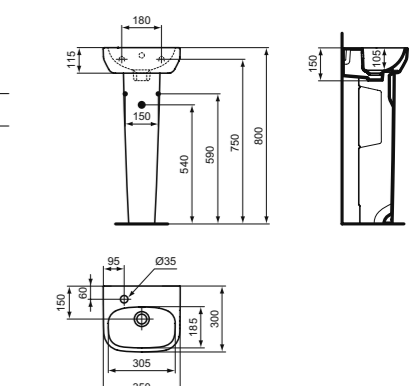

КОЛОННА МАЛАЯ ДЛЯ РАКОВИНЫ 50 CM

МОДЕЛЬ
Колонна малая для раковины 50 см

Артикул
T471401