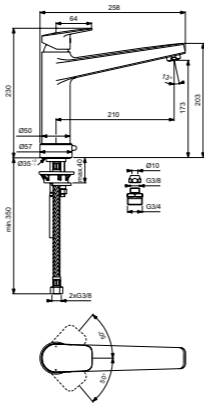

ОДНРУКОЯТКОВЫЙ СМЕСИТЕЛЬ ДЛЯ КУХОННОЙ МОЙКИ

МОДЕЛЬ	Артикул
Поворотный литой корпус, система монтажа IS-Fix, с клапаном для подключения к посудомоечной машине	BD329AA

- Картридж FirmaFlow 28 мм с функцией HWTC, с функцией CLICK
- Высота излива 170 мм