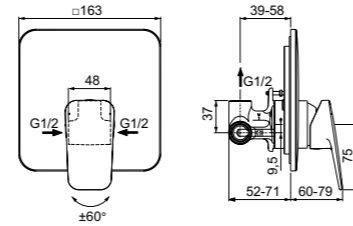

НАСТЕННЫЙ ОДНРУКОЯТКОВЫЙ СМЕСИТЕЛЬ ДЛЯ ДУША

МОДЕЛЬ	АРТИКУЛ
Без душевого гарнитура	BD250AA

- Картридж FirmaFlow 38 мм с функцией HWTC
- Подключение 1/2"

НАСТЕННЫЙ ОДНРУКОЯТКОВЫЙ СМЕСИТЕЛЬ ДЛЯ ВАННЫ/ДУША

МОДЕЛЬ	АРТИКУЛ
Без душевого гарнитура	BD256AA

- Картридж FirmaFlow 38 мм с функцией HWTC
- Подключение 1/2"

ВСТРАИВАЕМЫЙ СМЕСИТЕЛЬ ДЛЯ ДУША, ПОЛНЫЙ КОМПЛЕКТ

МОДЕЛЬ	АРТИКУЛ
Без душевого гарнитура	BD252AA

- Картридж FirmaFlow 47 мм с функцией HWTC
- Полный комплект (внешняя и встраиваемая части)

ВСТРАИВАЕМЫЙ СМЕСИТЕЛЬ ДЛЯ ВАННЫ/ДУША, ПОЛНЫЙ КОМПЛЕКТ

МОДЕЛЬ	АРТИКУЛ
Без душевого гарнитура	BD259AA

- Картридж FirmaFlow 47 мм с функцией HWTC
- Полный комплект (внешняя и встраиваемая части)