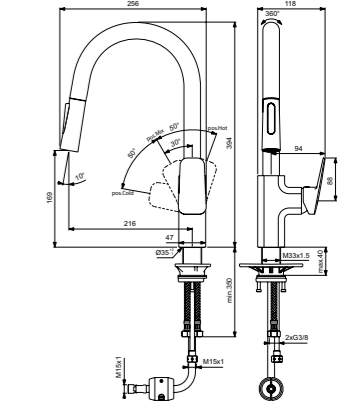

ОДНРУКОЯТКОВЫЙ СМЕСИТЕЛЬ ДЛЯ КУХОННОЙ МОЙКИ

МОДЕЛЬ	Артикул
Поворотный литой корпус, система монтажа IS-Fix	BD321AA
Поворотный литой корпус, технология Blue Start, система монтажа IS-Fix	BD323AA

- Картридж FirmaFlow 28 мм с функцией HWTC, с функцией CLICK
- Высота излива 130 мм

ОДНРУКОЯТКОВЫЙ СМЕСИТЕЛЬ ДЛЯ КУХОННОЙ МОЙКИ

МОДЕЛЬ	Артикул
Поворотный литой корпус, система монтажа IS-Fix	BD325AA
Поворотный литой корпус, технология Blue Start, система монтажа IS-Fix	BD327AA

- Картридж FirmaFlow 28 мм с функцией HWTC, с функцией CLICK
- Высота излива 160 мм

ОДНРУКОЯТКОВЫЙ СМЕСИТЕЛЬ ДЛЯ КУХОННОЙ МОЙКИ

МОДЕЛЬ	Артикул
Поворотный литой корпус, система монтажа IS-Fix, с клапаном для подключения к посудомоечной машине	BD329AA

- Картридж FirmaFlow 28 мм с функцией HWTC, с функцией CLICK
- Высота излива 170 мм

ОДНРУКОЯТКОВЫЙ СМЕСИТЕЛЬ ДЛЯ КУХОННОЙ МОЙКИ

МОДЕЛЬ	Артикул
Поворотный литой корпус, система монтажа IS-Fix, с 1-функциональным вытяжным душем	BD331AA
Поворотный литой корпус, технология Blue Start, система монтажа IS-Fix, с 1-функциональным вытяжным душем	BD332AA

- Картридж FirmaFlow 28 мм с функцией HWTC, с функцией CLICK
- Высота излива 150 мм

ОДНРУКОЯТКОВЫЙ СМЕСИТЕЛЬ ДЛЯ КУХОННОЙ МОЙКИ

МОДЕЛЬ	Артикул
Поворотный литой корпус, для монтажа на подоконнике	BD333AA

- Картридж FirmaFlow 28 мм с функцией HWTC, с функцией CLICK
- Высота излива 160 мм

ОДНРУКОЯТКОВЫЙ СМЕСИТЕЛЬ ДЛЯ КУХОННОЙ МОЙКИ

МОДЕЛЬ	Артикул
Высокий трубчатый излив, технология Blue Start, система монтажа EASY-FIX	BD334AA

- Картридж FirmaFlow 38 мм с функцией HWTC, с функцией CLICK
- Высота излива 210 мм

ОДНРУКОЯТКОВЫЙ СМЕСИТЕЛЬ ДЛЯ КУХОННОЙ МОЙКИ