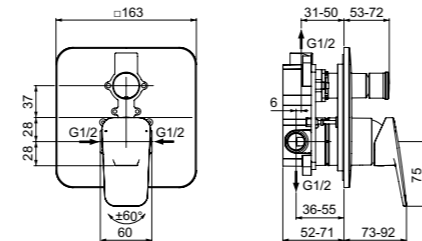

НАСТЕННЫЙ ОДНРУКОЯТКОВЫЙ СМЕСИТЕЛЬ ДЛЯ ДУША

МОДЕЛЬ	АРТИКУЛ
Без душевого гарнитура	BD250AA

- Картридж FirmaFlow 38 мм с функцией HWTC
- Подключение 1/2"

НАСТЕННЫЙ ОДНРУКОЯТКОВЫЙ СМЕСИТЕЛЬ ДЛЯ ВАННЫ/ДУША

МОДЕЛЬ	АРТИКУЛ
Без душевого гарнитура	BD256AA

- Картридж FirmaFlow 38 мм с функцией HWTC
- Подключение 1/2"

ВСТРАИВАЕМЫЙ СМЕСИТЕЛЬ ДЛЯ ДУША, ПОЛНЫЙ КОМПЛЕКТ

МОДЕЛЬ	АРТИКУЛ
Без душевого гарнитура	BD252AA

- Картридж FirmaFlow 47 мм с функцией HWTC
- Полный комплект (внешняя и встраиваемая части)

ВСТРАИВАЕМЫЙ СМЕСИТЕЛЬ ДЛЯ ВАННЫ/ДУША, ПОЛНЫЙ КОМПЛЕКТ

МОДЕЛЬ	АРТИКУЛ
Без душевого гарнитура	BD259AA

- Картридж FirmaFlow 47 мм с функцией HWTC
- Полный комплект (внешняя и встраиваемая части)