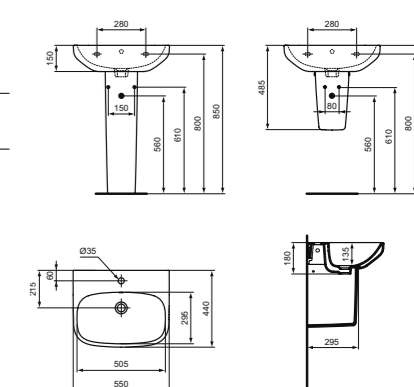

ПОЛУКОЛОННА С КРЕПЕЖОМ ТТ0257919 ДЛЯ РАКОВИН 50 CM, 55 CM, 60 CM, 65 CM

МОДЕЛЬ
Полуколонна с крепежом ТТ0257919 для раковин 50 см, 55 см, 60 см, 65 см

Артикул
T471301