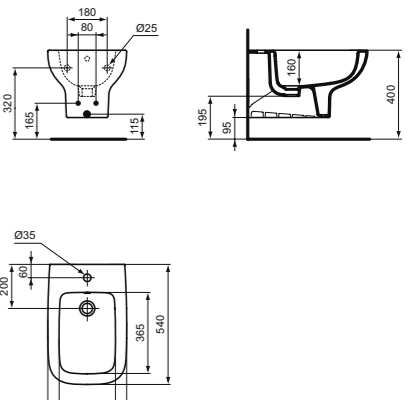

Сидение и крышка для унитаза с функцией плавного закрытия, дюропласт, с функцией fast fix (легкосъемное)	T467601
--	---------

ПОДВЕСНОЕ БИДЕ

МОДЕЛЬ	Артикул
Подвесное биде	T471801

- 1 отверстие под смеситель, с отверстием перелива