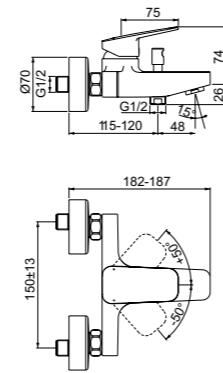

НАСТЕННЫЙ ОДНРУКОЯТКОВЫЙ СМЕСИТЕЛЬ ДЛЯ ДУША

МОДЕЛЬ	АРТИКУЛ
Без душевого гарнитура	BD250AA

- Картридж FirmaFlow 38 мм с функцией HWTC
- Подключение 1/2"

НАСТЕННЫЙ ОДНРУКОЯТКОВЫЙ СМЕСИТЕЛЬ ДЛЯ ВАННЫ/ДУША

МОДЕЛЬ	АРТИКУЛ
Без душевого гарнитура	BD256AA

- Картридж FirmaFlow 38 мм с функцией HWTC
- Подключение 1/2"

ВСТРАИВАЕМЫЙ СМЕСИТЕЛЬ ДЛЯ ДУША, ПОЛНЫЙ КОМПЛЕКТ

МОДЕЛЬ	АРТИКУЛ
Без душевого гарнитура	BD252AA

- Картридж FirmaFlow 47 мм с функцией HWTC
- Полный комплект (внешняя и встраиваемая части)

ВСТРАИВАЕМЫЙ СМЕСИТЕЛЬ ДЛЯ ВАННЫ/ДУША, ПОЛНЫЙ КОМПЛЕКТ

МОДЕЛЬ	АРТИКУЛ
Без душевого гарнитура	BD259AA

- Картридж FirmaFlow 47 мм с функцией HWTC
- Полный комплект (внешняя и встраиваемая части)