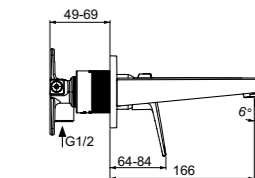

- Картридж FirmaFlow 38 мм с функцией HWTC
- Высота излива 73 мм

НАСТЕННЫЙ ОДНРУКОЯТКОВЫЙ СМЕСИТЕЛЬ ДЛЯ РАКОВИНЫ

МОДЕЛЬ	Артикул
Внешний комплект	BD244AA
Встраиваемый комплект	A1313NU

- Картридж FirmaFlow 28 мм с функцией HWTC
- Длина излива 166 мм
- Встраиваемый комплект A1313NU заказывается дополнительно